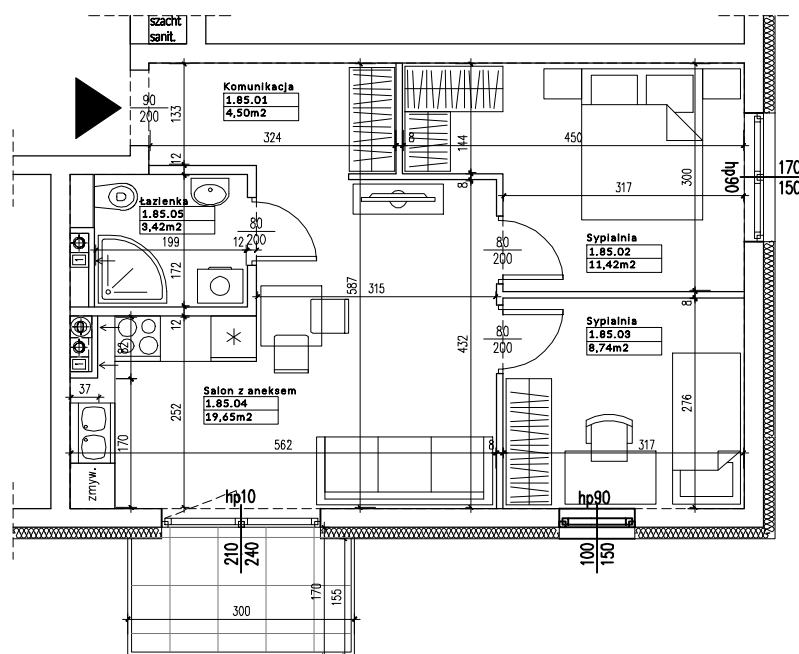

Warka -
Budynek apartamentowy "Vivaldi"

KLONDAIK

BUILDING THE FUTURE

NUMER LOKALU **C/1/85**

POWIERZCHNIA UŻYTKOWA - **47,73 m²**

PIĘTRO **I**

ZESTAWIENIE POWIERZCHNI:

Numer	Nazwa pomieszczenia	Powierzchnia (m ²)
1.85.01	Komunikacja	4,50
1.85.02	Sypialnia	11,42
1.85.03	Sypialnia	8,74
1.85.04	Salon z aneksem kuch.	19,65
1.85.05	Łazienka	3,42

Powierzchnia balkonu - **4.65 m²**