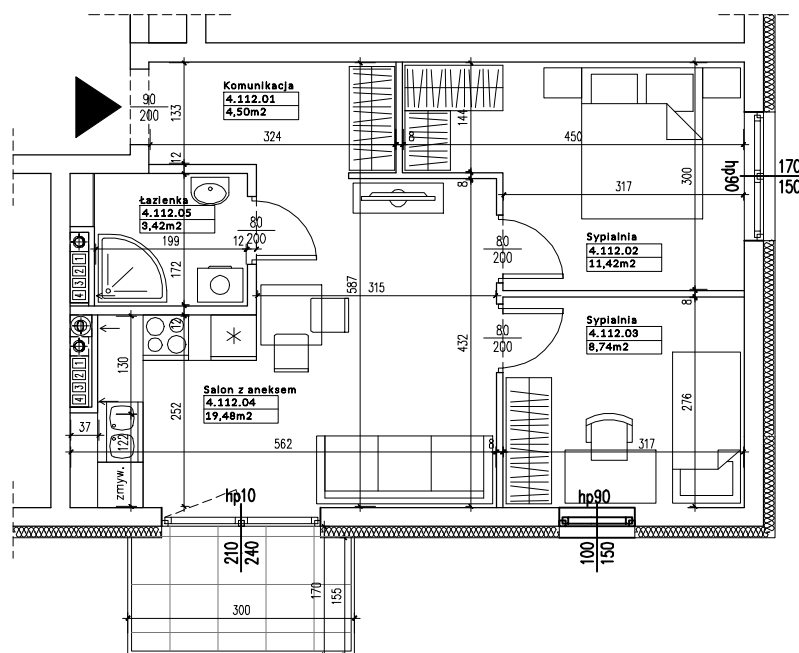

Warka -
Budynek apartamentowy "Vivaldi"

KLONDAIK

BUILDING THE FUTURE

NUMER LOKALU **C/4/112**

POWIERZCHNIA UŻYTKOWA - **47,56 m²**

PIĘTRO **IV**

ZESTAWIENIE POWIERZCHNI:

Numer	Nazwa pomieszczenia	Powierzchnia (m ²)
4.112.01	Komunikacja	4,50
4.112.02	Sypialnia	11,42
4.112.03	Sypialnia	8,74
4.112.04	Salon z aneksem kuch.	19,48
4.112.05	Łazienka	3,42

Powierzchnia balkonu - **4.65 m²**