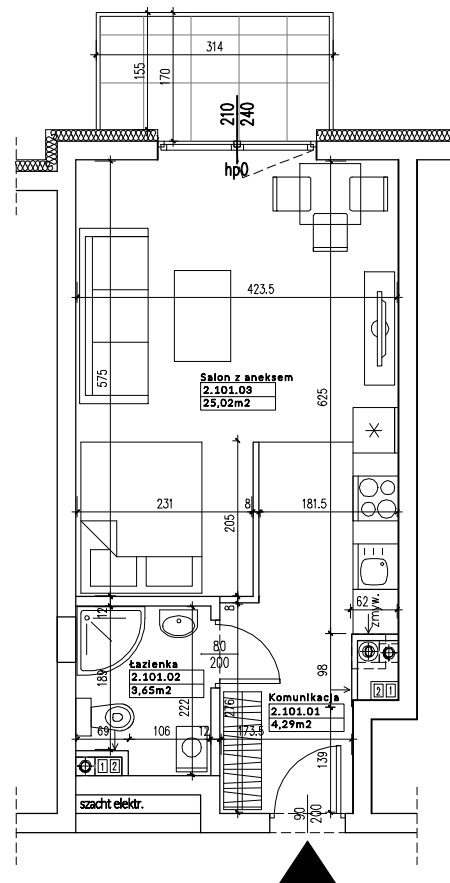

Warka -
Budynek apartamentowy "Vivaldi"

KLONDAIK

BUILDING THE FUTURE

NUMER LOKALU **C/2/101**

POWIERZCHNIA UŻYTKOWA - **32,96 m²**

PIĘTRO **II**

ZESTAWIENIE POWIERZCHNI:

Numer	Nazwa pomieszczenia	Powierzchnia (m ²)
2.101.01	Komunikacja	4,29
2.101.02	Łazienka	3,65
2.101.03	Salon z aneksem kuch.	25,02

Powierzchnia balkonu - **4.65 m²**