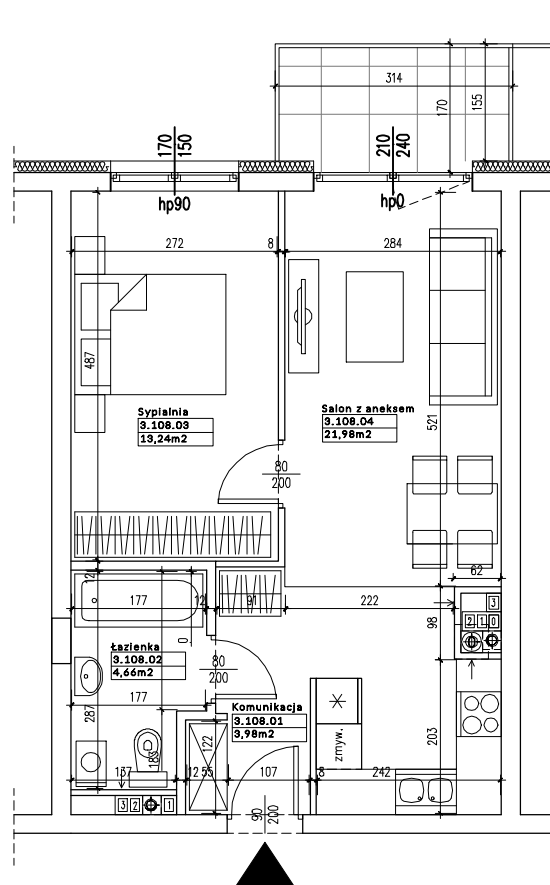

Warka -
Budynek apartamentowy "Vivaldi"

KLONDAIK

BUILDING THE FUTURE

NUMER LOKALU **C/3/108**

POWIERZCHNIA UŻYTKOWA - **43,86 m²**

PIĘTRO **III**

ZESTAWIENIE POWIERZCHNI:

Numer	Nazwa pomieszczenia	Powierzchnia (m ²)
3.108.01	Komunikacja	3,98
3.108.02	Łazienka	4,66
3.108.03	Sypialnia	13,24
3.108.04	Salon z aneksem kuch.	21,98

Powierzchnia balkonu - **4.65 m²**