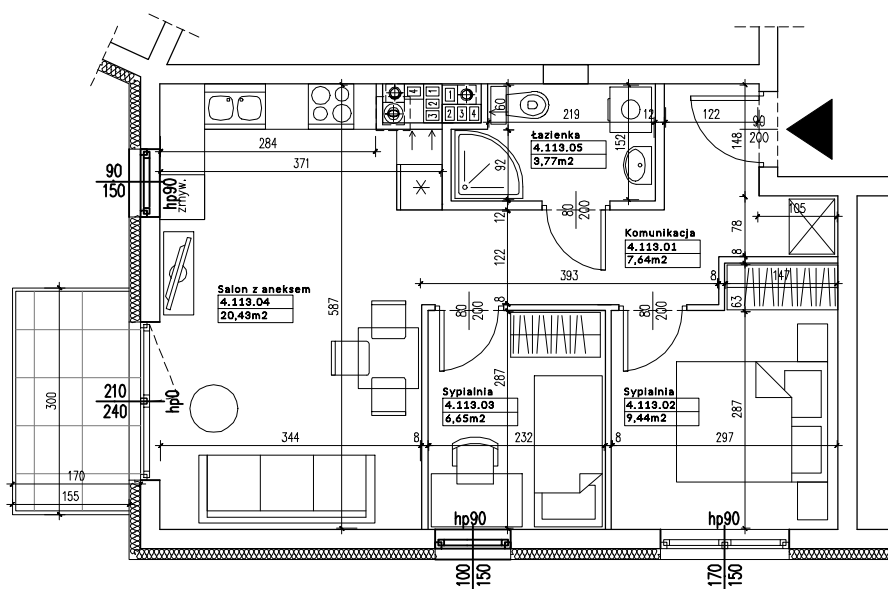

Warka -
Budynek apartamentowy "Vivaldi"

KLONDAIK

BUILDING THE FUTURE

NUMER LOKALU **C/4/113**

POWIERZCHNIA UŻYTKOWA - **47,93 m²**

PIĘTRO **IV**

ZESTAWIENIE POWIERZCHNI:

Numer	Nazwa pomieszczenia	Powierzchnia (m ²)
4.113.01	Komunikacja	7,64
4.113.02	Sypialnia	9,44
4.113.03	Sypialnia	6,65
4.113.04	Salon z aneksem kuch.	20,43
4.113.05	Łazienka	3,77

Powierzchnia balkonu - **4.65 m²**