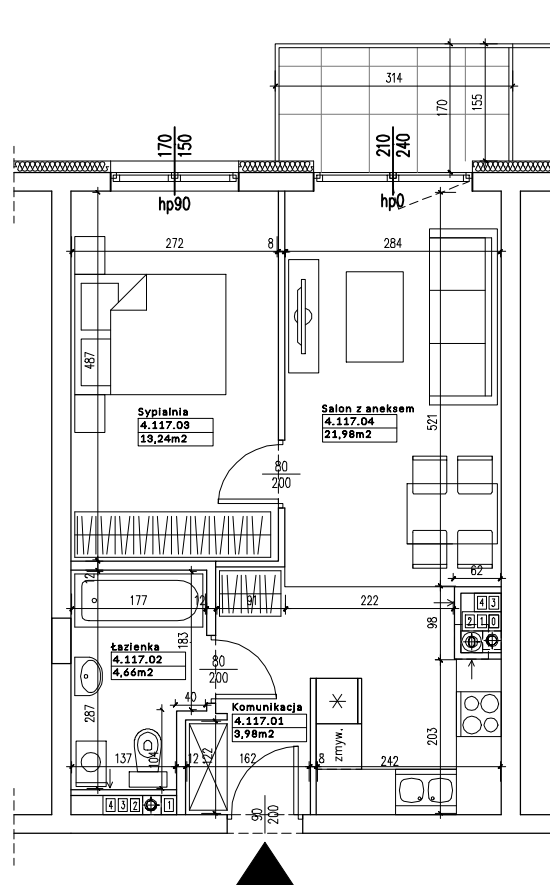

Warka -  
Budynek apartamentowy "Vivaldi"

**KLONDAIK**

BUILDING THE FUTURE

NUMER LOKALU **C/4/117**

POWIERZCHNIA UŻYTKOWA - **43,86 m<sup>2</sup>**

PIĘTRO **IV**

**ZESTAWIENIE POWIERZCHNI:**

Numer	Nazwa pomieszczenia	Powierzchnia (m <sup>2</sup> )
4.117.01	Komunikacja	3,98
4.117.02	Łazienka	4,66
4.117.03	Sypialnia	13,24
4.117.04	Salon z aneksem kuch.	21,98

Powierzchnia balkonu - **4.65 m<sup>2</sup>**